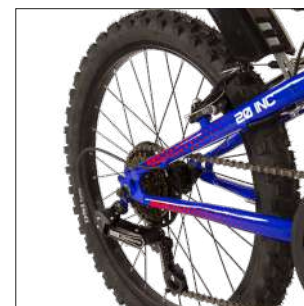

X-TREME

KIDS

Blu / Blue
UNI
B4 020 1040

SCHEDA TECNICA / TECH SHEET

TELAIO / FRAME	Acciaio / Steel
FORCELLA / FORK	Ammortizzata
ESCURSIONE / FORK TRAVEL	60 mm
COMANDI CAMBIO / SHIFT LEVER	Shimano 6S
DERAGLIATORE / DERAILLEUR	-
CAMBIO / REAR DERAILLEUR	6 Velocità
GUARNITURA / CRANK	Acciaio / Steel
CASSETTA / CASSETTE	6 Velocità
RUOTE / WHEELS	20" Alluminio / Alloy
COPERTURE / TIRES	20 x 1.95"
SERIE STERZO / HEADSET	1" 1/8 EC
PIANTONE / STEM	Acciaio / Steel
PIEGA / HANDLEBAR	Acciaio / Steel
FRENI / BRAKES	Resina - Alluminio / Resin - Alloy
DISCO / DISC	-
SELLA / SADDLE	Kids
REGGISELLA / SEATPOST	Acciaio / Steel
LUCI / LIGHTS	-

Grigio / Grey
UNI
B4 020 1041