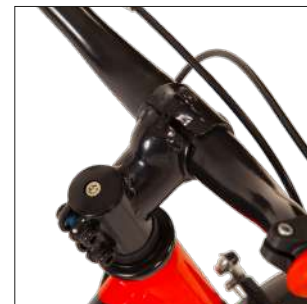

SPIKE 20

Rosso / Red
UNI
B4 020 1060

SCHEDA TECNICA / TECH SHEET

TELAIO / FRAME	Acciaio / Steel
FORCELLA / FORK	Acciaio / Steel
ESCURSIONE / FORK TRAVEL	-
COMANDI CAMBIO / SHIFT LEVER	-
DERAGLIATORE / DERAILLEUR	-
CAMBIO / REAR DERAILLEUR	-
GUARNITURA / CRANK	Acciaio / Steel
CASSETTA / CASSETTE	18T
RUOTE / WHEELS	20" Alluminio / Alloy
COPERTURE / TIRES	20 x 1.95"
SERIE STERZO / HEADSET	BSA
PIANTONE / STEM	Acciaio / Steel
PIEGA / HANDLEBAR	Acciaio / Steel
FRENI / BRAKES	Resina - Alluminio / Resin - Alloy
DISCO / DISC	-
SELLA / SADDLE	Kids
REGGISELLA / SEATPOST	Acciaio / Steel
LUCI / LIGHTS	-

Verde / Green
UNI
B4 020 1061