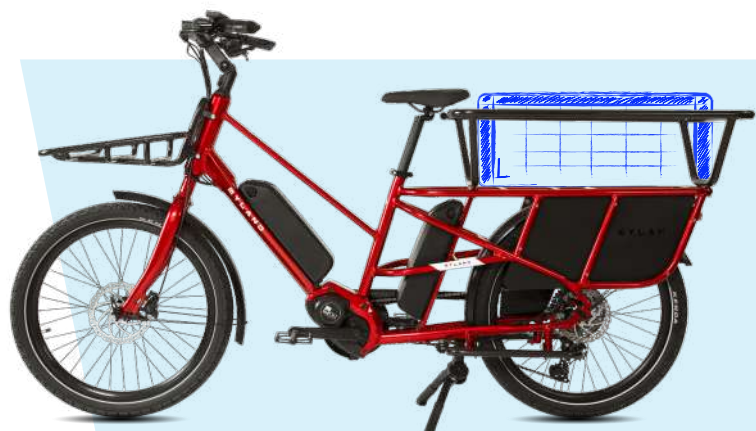

Grigio opaco / Mat grey

UNI

B4 024 0000

DUE SEDUTE SEPARATE
(includere)

UN SEGGIOLINO + UNA SEDUTA
(seggiolino venduto separatamente)

DUE SEGGIOLINI
(venduti separatamente)

CASSETTA PER TRASPORTARE MERCE
(DIMENSIONE 60x40cm non inclusa)