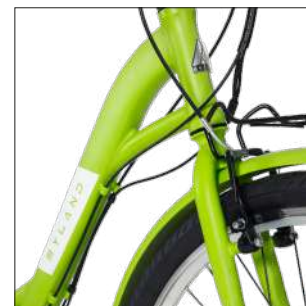

VICOLO H26

Telaio alluminio / Aluminum frame
Massima maneggevolezza / Maximum handling
Ruote 26" / 26" wheel

Verde / Green
44-XS
B2 026 4100

SCHEDA TECNICA / TECH SHEET

TELAIO / FRAME	Alluminio / Alloy
FORCELLA / FORK	Hi-Ten Acciaio / Steel
ESCURSIONE / FORK TRAVEL	-
COMANDI CAMBIO / SHIFT LEVER	Gripshift 6S
DERAGLIATORE / DERAILLEUR	-
CAMBIO / REAR DERAILLEUR	6S
GUARNITURA / CRANK	42T Alluminio / Alloy
CASSETTA / CASSETTE	-
RUOTE / WHEELS	26" Alluminio / Alloy
COPERTURE / TIRES	26 x 1.95"
SERIE STERZO / HEADSET	1".1/8 Semintegrata / Semi-integrated
PIANTONE / STEM	Alluminio / Alloy
PIEGA / HANDLEBAR	Alluminio / Alloy
FRENI / BRAKES	V-Brake
DISCO / DISC	-
SELLA / SADDLE	City Bike
REGGISELLA / SEATPOST	Alluminio / Alloy
LUCI / LIGHTS	Led / Led
MOTORE / MOTOR	40 Nm al mozzo / Rear hub
DISPLAY / DISPLAY	LED
BATTERIA / BATTERY	36V 10,4Ah 374Wh

Giallo / Yellow
44-XS
B2 026 4101