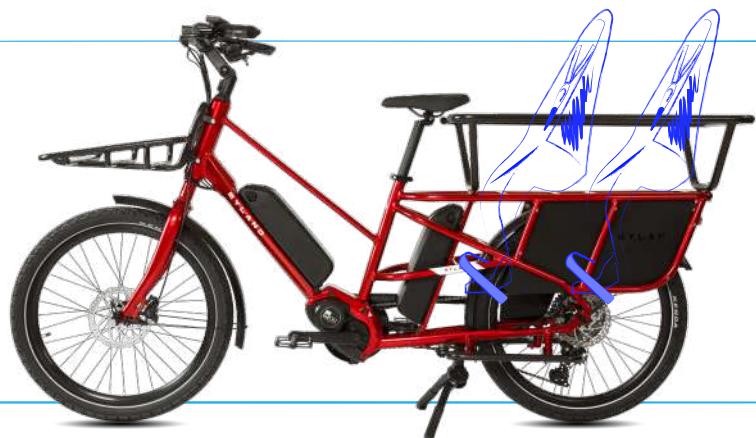

Grigio opaco / Mat grey

UNI

B4 024 0000

DUE SEDUTE SEPARATE
(includere)

UN SEGGIOLINO + UNA SEDUTA
(seggiolino venduto separatamente)

DUE SEGGIOLINI
(venduti separatamente)

CASSETTA PER TRASPORTARE MERCE
(DIMENSIONE 60x40cm non inclusa)