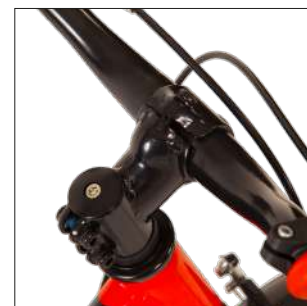

SUPER NINJA 12

KIDS

Rosso / Red
UNI
B4 012 1020

SCHEDA TECNICA / TECH SHEET

TELAIO / FRAME	Acciaio / Steel
FORCELLA / FORK	Acciaio / Steel
ESCURSIONE / FORK TRAVEL	-
COMANDI CAMBIO / SHIFT LEVER	-
DERAGLIATORE / DERAILLEUR	-
CAMBIO / REAR DERAILLEUR	-
GUARNITURA / CRANK	Acciaio / Steel
CASSETTA / CASSETTE	18T
RUOTE / WHEELS	12" Alluminio / Alloy
COPERTURE / TIRES	12 x 1.75"
SERIE STERZO / HEADSET	BSA
PIANTONE / STEM	Acciaio / Steel
PIEGA / HANDLEBAR	Acciaio / Steel
FRENI / BRAKES	Resina - Alluminio / Resin - Alloy
DISCO / DISC	-
SELLA / SADDLE	Bimbo / Kids
REGGISELLA / SEATPOST	Acciaio / Steel
LUCI / LIGHTS	-

Verde / Green
UNI
B4 012 1021