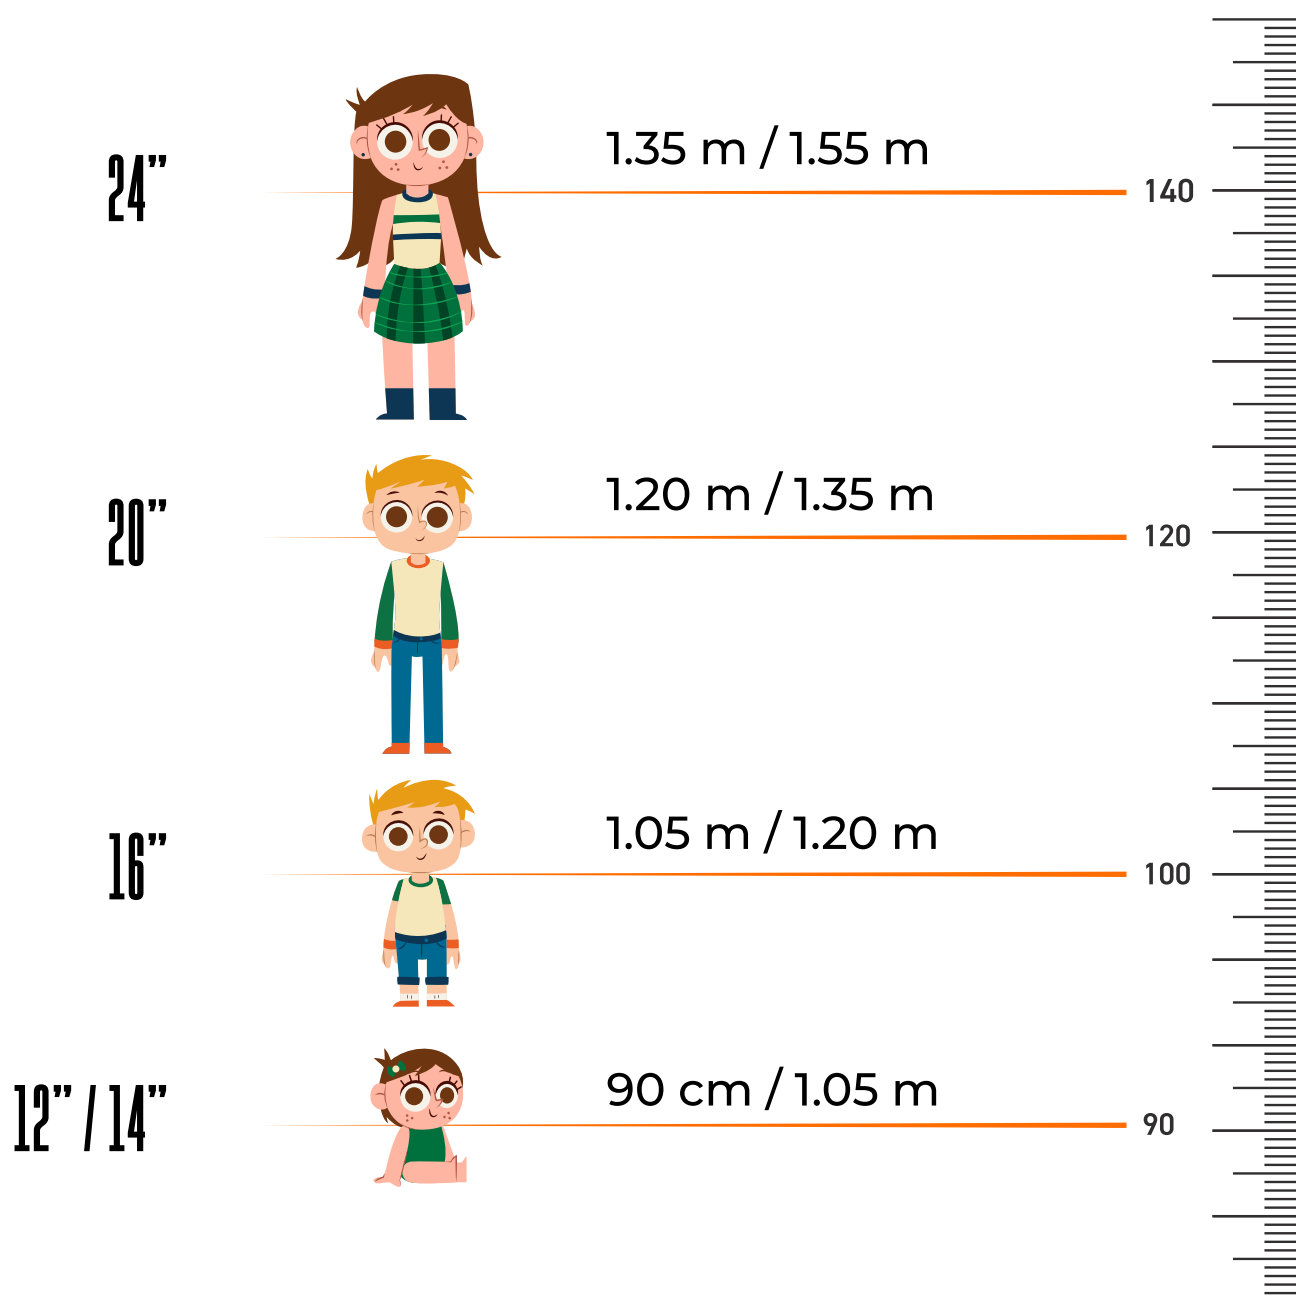

Bianco / White

38-XS

B4 026 5001

KIDS

TABELLA TAGLIE **KIDS**

ETA':

Dai 3 anni il bambino è pronto a pedalare "come i grandi", ed è pronto per la sua prima bici da 12".

ALTEZZA:

Le taglie delle bici sono espresse in pollici che definiscono la circonferenza della ruota. Per scegliere la bici adatta al bambino, è necessario considerare l'altezza e l'età.

MAPPA UTILIZZO **KIDS**

24"